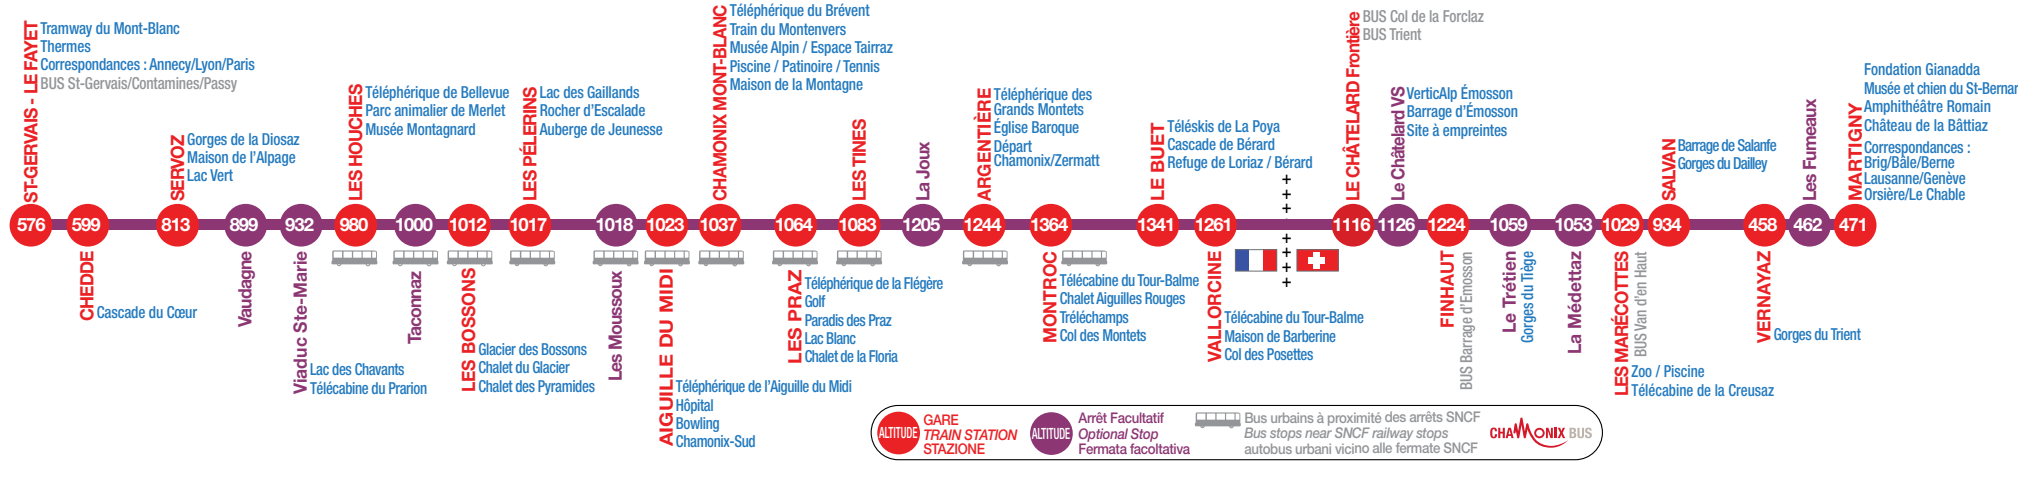

POUR EN SAVOIR PLUS
ALLO TER : N°Cristal 09 69 32 21 41
ALLO TMR : +41 (0)27 764 12 71
INTERNET : SNCF TER Auvergne-Rhône-Alpes
Transport Martigny et Région S.A.

ST GERVAIS-LE FAYET > CHAMONIX MONT-BLANC > MARTIGNY

Numéro de circulation SNCF	TER 18903	TER 18905	TER 18907	TER 18909	TER 18911	TER 18913	TER 18915	TER 18917	TER 18919	TER 18937	TER 18921	TER 18923	TER 18927	TER 18929	TER 18931	49901	
ST GERVAIS-LE FAYET	7.05	8.05	9.05	10.05	11.05	12.05	13.05	14.05	15.05	16.05	17.05	18.05	19.05	20.05	20.05	5	
CHEDDE	7.11	8.11	9.11	10.11	11.11	12.11	13.11	14.11	15.11	16.11	17.11	18.11	19.11	20.11	20.11	I	
SERVOZ	7.20	8.20	9.20	10.20	11.20	12.20	13.20	14.20	15.20	16.20	17.20	18.20	19.20	20.20	20.20	22.20	
VAUDAGNE	X	7.25	8.25	9.25	10.25	11.25	12.25	13.25	14.25	15.25	16.25	17.25	18.25	19.25	20.25	20.25	I
VIADUC STE MARIE	X	7.28	8.28	9.28	10.28	11.28	12.28	13.28	14.28	15.28	16.28	17.28	18.28	19.28	20.28	20.28	I
LES HOUCHES		7.33	8.33	9.33	10.33	11.33	12.33	13.33	14.33	15.33	16.33	17.33	18.33	19.33	20.33	20.33	22.33
TACONNAZ	X	7.37	8.37	9.37	10.37	11.37	12.37	13.37	14.37	15.37	16.37	17.37	18.37	19.37	20.37	20.37	22.38
LES BOSSONS		7.40	8.40	9.40	10.40	11.40	12.40	13.40	14.40	15.40	16.40	17.40	18.40	19.40	20.40	20.40	22.41
LES PÉLERINS		7.43	8.43	9.43	10.43	11.43	12.43	13.43	14.43	15.43	16.43	17.43	18.43	19.43	20.43	20.43	22.44
LES MOUSSOUX	X	7.44	8.44	9.44	10.44	11.44	12.44	13.44	14.44	15.44	16.44	17.44	18.44	19.44	20.44	20.44	22.46
AIGUILLE DU MIDI		7.46	8.46	9.46	10.46	11.46	12.46	13.46	14.46	15.46	16.46	17.46	18.46	19.46	20.46	20.46	I
CHAMONIX MT-BLANC ARR.		7.48	8.48	9.48	10.48	11.48	12.48	13.48	14.48	15.48	16.48	17.48	18.48	19.48	20.48	20.48	22.50
CHAMONIX MT-BLANC DÉP.		7.54	8.54	9.54	10.54	11.54	12.54	13.54	14.54	15.54	16.24	16.54	17.54	18.54	19.54		
LES PRAZ		7.58	8.58	9.58	10.58	11.58	12.58	13.58	14.58	15.58	16.29	16.58	17.58	18.58	19.58		
LES TINES		8.04	9.04	10.04	11.04	12.04	13.04	14.04	15.04	16.04	16.34	17.04	18.04	19.04	20.04		
LA JOUX	X	8.08	9.08	10.08	11.08	12.08	13.08	14.08	15.08	16.08	16.38	17.08	18.08	19.08	20.08		
ARGENTIÈRE		8.12	9.12	10.12	11.12	12.12	13.12	14.12	15.12	16.12	16.43	17.12	18.12	19.12	20.12		
MONTROC LE PLANET		8.20	9.20	10.20	11.20	12.20	13.20	14.20	15.20	16.20	16.50	17.20	18.20	19.20	20.20		
LE BUET		8.27	9.27	10.27	11.27	12.27	13.27	14.27	15.27	16.27	16.57	17.27	18.27	19.27	20.27		
VALLORCINE ARR.		8.31	9.31	10.31	11.31	12.31	13.31	14.31	15.31	16.31	17.01	17.31	18.31	19.31	20.31		
Numéro de circulation TMR	26241	26243	26245	26203	26205	26207	26209	26211	26213	26215	26217	26219	26221	26223	26225	26235	
VALLORCINE DÉP.	1	Q	Q	Q	Q	Q	Q	Q	Q	Q	Q	Q	Q	Q	Q	6	
LE CHÂTELARD FRONTIÈRE	5.27	6.51	7.51	8.51	9.51	10.51	11.51	12.51	13.51	14.51