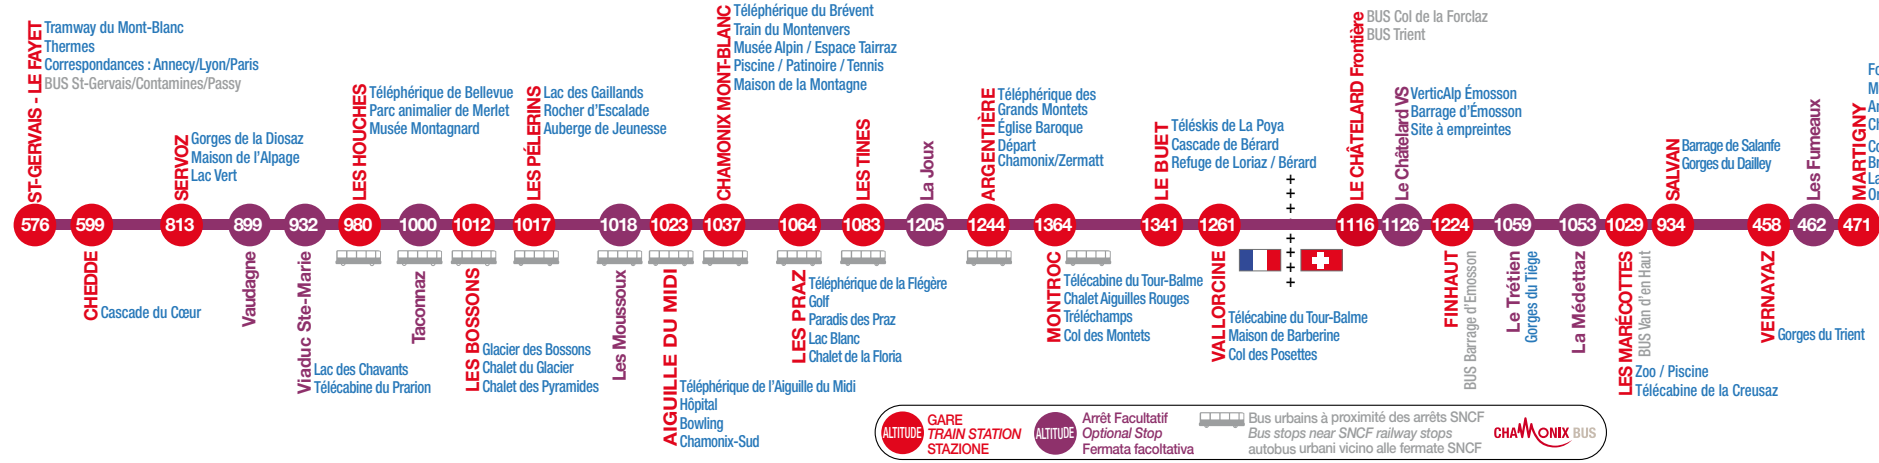

HORAIRES > DU 11 DÉCEMBRE 2016 AU 2 AVRIL 2017

TIMETABLE > FROM DECEMBER 11TH 2016 TO APRIL 2ND 2017

ORARI > DAL 11 DICEMBRE 2016 AL 2 APRILE 2017

MARTIGNY > CHAMONIX MONT-BLANC > SAINT-GERVAIS-LE FAYET

Numéro de circulation TMR	26242	26244	26208	26210	26212	26214	26216	26218	26220	26222	26224	26226	26228	26230	26232	26234	26236	26238	26240			
	Q	Q	Q	Q	Q	Q	Q	Q	Q	Q	Q	Q	Q	Q	Q	Q	Q	7	4			
MARTIGNY	6.04		6.53	7.46	8.46	9.46	10.46	11.46	12.46	13.46	14.46	15.46		16.46	17.46	18.46	19.46	20.46	21.46	22.46	23.46	
LES FUMEAUX X	6.05		6.54	7.47	8.47	9.47	10.47	11.47	12.47	13.47	14.47	15.47		16.47	17.47	18.47	19.47	20.47	21.47	22.47	23.47	
VERNAYAZ	6.09		6.58	7.51	8.51	9.51	10.51	11.51	12.51	13.51	14.51	15.51		16.51	17.51	18.51	19.51	20.51	21.51	22.51	23.51	
SALVAN	6.18		7.07	8.00	9.00	10.00	11.00	12.00	13.00	14.00	15.00	16.00		17.00	18.00	19.00	20.00	21.00	22.00	23.00	00.00	
LES MARÉCOTTES	6.22		7.11	8.04	9.04	10.04	11.04	12.04	13.04	14.04	15.04	16.04		17.04	18.04	19.04	20.04	21.04	22.04	23.04	00.04	
LA MÉDETTAZ X	6.23		7.12	8.05	9.05	10.05	11.05	12.05	13.05	14.05	15.05	16.05		17.05	18.05	19.05	20.05	21.05	22.05	23.05	00.05	
LE TRÉTIEN X	6.27		7.16	8.09	9.09	10.09	11.09	12.09	13.09	14.09	15.09	16.09		17.09	18.09	19.09	20.09	21.09	22.09	23.09	00.09	
FINHAUT	6.35		7.24	8.17	9.17	10.17	11.17	12.17	13.17	14.17	15.17	16.17		17.17	18.17	19.17	20.17	21.17	22.17	23.17	00.17	
LE CHÂTELARD-VS (Village) X	6.42		7.31	8.24	9.24	10.24	11.24	12.24	13.24	14.24	15.24	16.24		17.24	18.24	19.24	20.24	21.24	22.24	23.24	00.24	
LE CHÂTELARD FRONTIÈRE	6.45		7.34	8.27	9.27	10.27	11.27	12.27	13.27	14.27	15.27	16.27		17.27	18.27	19.27	20.27	21.27	22.27	23.27	00.27	
VALLORCINE	A				8.34	9.34	10.34	11.34	12.34	13.34	14.34	15.34	16.34		17.34	18.34	19.34					
Numéro de circulation SNCF	BUS 49900	BUS 49902	TER 18902	TER 18904	TER 18906	TER 18908	TER 18910	TER 18912	TER 18914	TER 18916	TER 18918	TER 18920	TER 18922	TER 18924	TER 18936	TER 18926	TER 18928	TER 18930				
	2	1	Q	1	3	Q	Q	Q	Q	Q	Q	Q	Q	Q	Q	Q	Q	Q				
VALLORCINE	D		6.38	7.08	7.38	8.38	9.38	10.38	11.38	12.38	13.38	14.38	15.38	16.38	17.08	17.38	18.38	19.38				
LE BUET			6.41	7.11	7.41	8.41	9.41	10.41	11.41	12.41	13.41	14.41	15.41	16.41	17.11	17.41	18.41	19.41				
MONTROC LE PLANET			6.49	7.19	7.49	8.49	9.49	10.49	11.49	12.49	13.49	14.49	15.49	16.49	17.19	17.49	18.49	19.49				
ARGENTIÈRE			6.54	7.24	7.54	8.54	9.54	10.54	11.54	12.54	13.54	14.54	15.54	16.54	17.24	17.54	18.54	19.54				
LA JOUX X			6.59	7.29	7.59	8.59	9.59	10.59	11.59	12.59	13.59	14.59	15.59	16.59	17.29	17.59	18.59	19.59				
LES TINES			7.05	7.34	8.05	9.05	10.05	11.05	12.05	13.05	14.05	15.05	16.05	17.05	17.34	18.05	19.05	20.05				
LES PRAZ			7.08	7.38	8.08	9.08	10.08	11.08	12.08	13.08	14.08	15.08	16.08	17.08	17.37	18.08	19.08	20.08				
CHAMONIX MT-BLANC	A		7.12	7.42	8.12	9.12	10.12	11.12	12.12	13.12	14.12	15.12	16.12	17.12	17.42	18.12	19.12	20.12				
CHAMONIX MT-BLANC	D	5.14	6.14	7.15	8.15	8.15	9.15	10.15		12.15	13.15	14.15	15.15	16.15	17.15		18.15	19.15	20.15			
AIGUILLE DU MIDI	I	I	7.17	8.17	8.17	9.17	10.17		12.17	13.17	14.17	15.17	16.17	17.17		18.17	19.17	20.17				
LES MOUSSOUX X	5.18	6.18	7.19	8.19	8.19	9.19	10.19		12.19	13.19	14.19	15.19	16.19	17.19		18.19	19.19	20.19				
LES PÉLERINS	5.20	6.20	7.21	8.21	8.21	9.21	10.21		12.21	13.21	14.21	15.21	16.21	17.21		18.21	19.21	20.21				
LES BOSSONS	5.24	6.24	7.24	8.24	8.24	9.24	10.24		12.24	13.24	14.24	15.24	16.24	17.24		18.24	19.24	20.24				
TACONNAZ X	5.26	6.26	7.26	8.26	8.26	9.26	10.26		12.26	13.26	14.26	15.26	16.26	17.26		18.26	19.26	20.26				
LES HOUCHES	5.32	6.32	7.32	8.32	8.32	9.32	10.32		12.32	13.32	14.32	15.32	16.32	17.32		18.32	19.32	20.32				
VIADUC STE MARIE X	I	I	7.34	8.34	8.34	9.34	10.34		12.34	13.34	14.34	15.34	16.34	17.34		18.34	19.34	20.34				
VAUDAGNE X	I	I	7.38	8.38	8.38	9.38	10.38		12.38	13.38	14.38	15.38	16.38	17.38		18.38	19.38	20.38				
SERVOZ	5.43	6.43	7.42	8.42	8.42	9.42	10.42		12.42	13.42	14.42	15.42	16.42	17.42		18.42	19.42	20.42				
CHEDEDE	I	I	7.52	8.52	8.52	9.52	10.52		12.52	13.52	14.52	15.52	16.52	17.52		18.52	19.52	20.52				
ST-GERVAIS-LE FAYET	5.57	6.57	7.57	8.57	8.57	9.57	10.57		12.57	13.57	14.57	15.57	16.57	17.57		18.57	19.57	20.57				