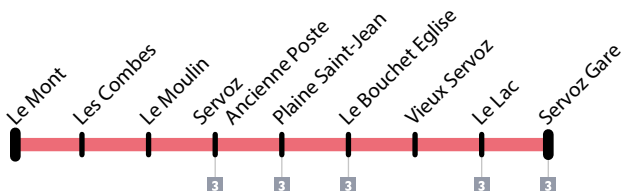

## Navette interne de Servoz Servoz shuttle

Circule tous les jours  
Operates everyday

### Le Mont → Servoz Gare

LE MONT	LES COMBES	LE MOULIN	SERVOZ ANCIENNE POSTE	PLAINE SAINT-JEAN	LE BOUCHET EGLISE	VIEUX SERVOZ	LE LAC	SERVOZ GARE	DÉPART TER VERS CHAMONIX
08:54	08:56	08:58	09:00	09:04	09:08	09:11	09:14	09:15	09:21
09:54	09:56	09:58	10:00	10:04	10:08	10:11	10:14	10:15	10:21
13:54	13:56	13:58	14:00	14:04	14:08	14:11	14:14	14:15	14:21

### Servoz Gare → Le Mont

ARRIVÉE TER DE CHAMONIX	SERVOZ GARE	LE LAC	VIEUX SERVOZ	LE BOUCHET EGLISE	PLAINE SAINT-JEAN	SERVOZ ANCIENNE POSTE	LE MOULIN	LES COMBES	LE MONT
10:42	10:48	10:49	10:52	10:55	10:59	11:03	11:05	11:07	11:09
14:42	14:48	14:49	14:52	14:55	14:59	15:03	15:05	15:07	15:09
16:42	16:48	16:51	16:54	16:58	17:02	17:04	17:06	17:08	17:08
17:42	17:48	17:49	17:52	17:55	17:59	18:03	18:05	18:07	18:09