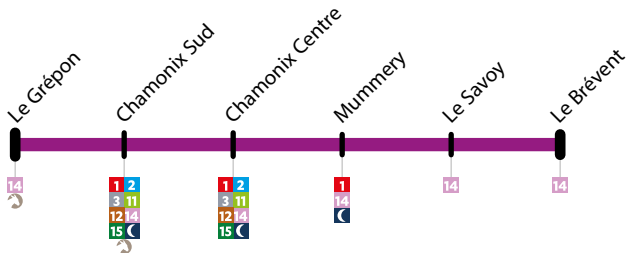

Circule tous les jours du 17 décembre 2016 au 5 mars 2017
Operates everyday from December 17th 2016 to March 5th 20

Le Grépon → Le Brévent

LE GREPON	CHAMONIX SUD	CHAMONIX CENTRE	MUMMERY	LE SAVOY	LE BREVENT
08:13	08:14	08:16	08:18	08:19	08:22
08:33	08:34	08:36	08:38	08:39	08:42
08:53	08:54	08:56	08:58	08:59	09:02
09:13	09:14	09:16	09:18	09:19	09:22
09:33	09:34	09:36	09:38	09:39	09:42
12:33	12:34	12:36	12:38	12:39	12:42
12:53	12:54	12:56	12:58	12:59	13:02
13:13	13:14	13:16	13:18	13:19	13:22
13:33	13:34	13:36	13:38	13:39	13:42
16:13	16:14	16:16	16:18	16:19	16:22
16:33	16:34	16:36	16:38	16:39	16:42
16:53	16:54	16:56	16:58	16:59	17:02
17:13	17:14	17:16	17:18	17:19	17:22
17:33	17:34	17:36	17:38	17:39	17:42

Le Brévent → Le Grépon

LE BREVENT	LE SAVOY	MUMMERY	CHAMONIX CENTRE	CHAMONIX SUD	LE GREPON
08:23	08:26	08:27	08:29	08:31	08:32
08:43	08:46	08:47	08:49	08:51	08:52
09:03	09:06	09:07	09:09	09:11	09:12
09:23	09:26	09:27	09:29	09:31	09:32
09:43	09:46	09:47	09:49	09:51	09:52
12:43	12:46	12:47	12:49	12:51	12:52
13:03	13:06	13:07	13:09	13:11	13:12
13:23	13:26	13:27	13:29	13:31	13:32
13:43	13:46	13:47	13:49	13:51	13:52
16:23	16:26	16:27	16:29	16:31	16:32
16:43	16:46	16:47	16:49	16:51	16:52
17:03	17:06	17:07	17:09	17:11	17:12
17:23	17:26	17:27	17:29	17:31	17:32
17:43	17:46	17:47	17:49	17:51	17:52

Les lignes **17** et **14** offrent un départ du Parking du Grépon-Chamonix vers Le Brévent ou un retour du Brévent vers Parking du Grépon-Chamonix toutes les 10 mn aux heures de pointe.
Lines **17** and **14** allow to have a bus to Le Brévent or Chamonix (Grépon's parking) every 10 minutes in rush hours.