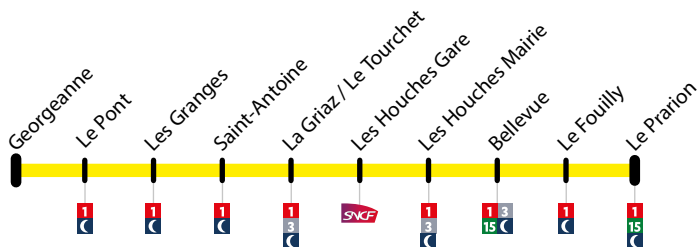

16

Navette interne des Houches Les Houches shuttle

Circule tous les jours du 17 décembre 2016 au 5 mars 2017
Operates everyday from December 17th 2016 to March 5th 2017

Georgeanne → Le Prarion

GEORGEANNE	LA GRIAZ / LE TOURCHET	LES HOUCHEs GARE	LES HOUCHEs MAIRIE	BELLEVUE	LE PRARION
08:00	08:04	08:06	08:08	08:13
08:37	08:41	08:43	08:45	08:47	08:52
09:17	09:21	09:23	09:25	09:27	09:32
10:00	10:04	10:06	10:08	10:13
10:37	10:41	10:43	10:45	10:47	10:52
11:15	11:19	11:21	11:23	11:25	11:30
12:00	12:04	12:06	12:08	12:13
12:37	12:41	12:43	12:45	12:47	12:52
13:17	13:21	13:23	13:25	13:27	13:32
14:00	14:04	14:06	14:08	14:13
14:37	14:41	14:43	14:45	14:47	14:52
15:17	15:21	15:23	15:25	15:30
16:00	16:04	16:06	16:08	16:13
16:37	16:41	16:43	16:45	16:47	16:52
17:17	17:21	17:23	17:25	17:27	17:32

Le Prarion → Georgeanne

LE PRARION	BELLEVUE	LES HOUCHEs MAIRIE	LES HOUCHEs GARE	LA GRIAZ / LE TOURCHET	GEORGEANNE
08:17	08:20	08:22	08:24	08:26	08:33
09:00	09:03	09:05	09:07	09:14
09:37	09:40	09:42	09:44	09:46	09:53
10:17	10:20	10:22	10:24	10:26	10:33
11:00	11:03	11:05	11:07	11:14
11:30	11:33	11:35	11:37	11:39	11:46
12:17	12:20	12:22	12:24	12:26	12:33
13:00	13:03	13:05	13:07	13:14
13:37	13:40	13:42	13:44	13:46	13:53
14:17	14:20	14:22	14:24	14:26	14:33
15:00	15:03	15:05	15:07	15:14
15:37	15:40	15:42	15:44	15:51
16:17	16:20	16:22	16:24	16:26	16:33
17:00	17:03	17:05	17:07	17:14
17:37	17:40	17:42	17:44	17:46	17:53