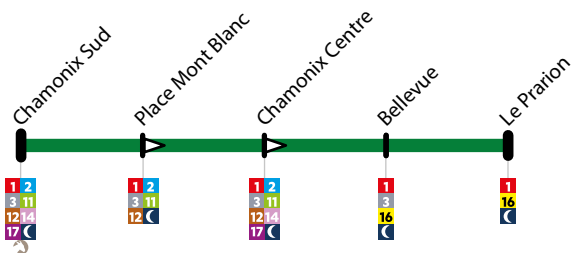

15

Chamonix →

Les Houches Express

Circule tous les jours du 17 décembre 2016 au 16 avril 2017
Operates everyday from December 17th 2016 until April 16th 2017

Chamonix → Le Prarion

CHAMONIX SUD	PLACE MONT BLANC	CHAMONIX CENTRE	BELLEVUE	LE PRARION
08:30	08:34	08:38	08:50	08:53
09:15	09:19	09:23	09:35	09:38
09:55	09:59	10:03	10:15	10:18
15:20	15:22	15:24	15:40	15:43
16:05	16:07	16:09	16:25	16:28
16:50	16:52	16:54	17:10	17:13

Le Prarion → Chamonix

LE PRARION	BELLEVUE	CHAMONIX SUD
09:00	09:02	09:14
09:40	09:42	09:54
10:20	10:22	10:34
15:45	15:47	15:59
16:30	16:32	16:44
17:15	17:17	17:29

Les lignes **15** et **1** (p. 12 et 13) offrent 6 départs supplémentaires de Chamonix vers Bellevue/Prarion ou 6 retours supplémentaires du Prarion/Bellevue vers Chamonix. Lines **15** et **1** (pp12-13) allow 6 additional buses to Bellevue/Prarion or Chamonix.