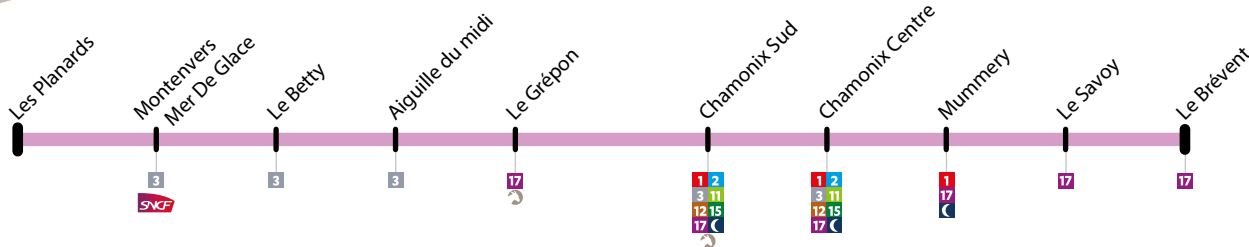

Le Brévent → Les Planards

Circule tous les jours du 17 décembre 2016 au 16 avril 2017
Operates everyday from December 17th 2016 until April 16th 2017

Les Planards → Le Brévent

LES PLANARDS	MONTEUVERS MER DE GLACE	LE BETTY	LE GREPON	CHAMONIX SU	CHAMONIX CENTRE	MUMMERY	LE SAVOY	LE BREVENT
8:00	8:01	8:02	8:03	8:04	8:06	8:08	8:09	8:13
8:20	8:21	8:22	8:23	8:24	8:26	8:28	8:29	8:33
8:40	8:41	8:42	8:43	8:44	8:46	8:48	8:49	8:53
9:00	9:01	9:02	9:03	9:04	9:06	9:08	9:09	9:13
9:20	9:21	9:22	9:23	9:24	9:26	9:28	9:29	9:33
9:40	9:41	9:42	9:43	9:44	9:46	9:48	9:49	9:53
10:00	10:01	10:02	10:03	10:04	10:06	10:08	10:09	10:13
10:20	10:21	10:22	10:23	10:24	10:26	10:28	10:29	10:33
10:40	10:41	10:42	10:43	10:44	10:46	10:48	10:49	10:53
11:00	11:01	11:02	11:03	11:04	11:06	11:08	11:09	11:13
11:20	11:21	11:22	11:23	11:24	11:26	11:28	11:29	11:33
11:40	11:41	11:42	11:43	11:44	11:46	11:48	11:49	11:53
12:00	12:01	12:02	12:03	12:04	12:06	12:08	12:09	12:13
12:20	12:21	12:22	12:23	12:24	12:26	12:28	12:29	12:33
12:40	12:41	12:42	12:43	12:44	12:46	12:48	12:49	12:53
13:00	13:01	13:02	13:03	13:04	13:06	13:08	13:09	13:13
13:20	13:21	13:22	13:23	13:24	13:26	13:28	13:29	13:33
13:40	13:41	13:42	13:43	13:44	13:46	13:48	13:49	13:53
14:00	14:01	14:02	14:03	14:04	14:06	14:08	14:09	14:13
14:20	14:21	14:22	14:23	14:24	14:26	14:28	14:29	14:33
14:40	14:41	14:42	14:43	14:44	14:46	14:48	14:49	14:53
15:00	15:01	15:02	15:03	15:04	15:06	15:08	15:09	15:13
15:20	15:21	15:22	15:23	15:24	15:26	15:28	15:29	15:33
15:40	15:41	15:42	15:43	15:44	15:46	15:48	15:49	15:53
16:00	16:01	16:02	16:03	16:04	16:06	16:08	16:09	16:13
16:20	16:21	16:22	16:23	16:24	16:26	16:28	16:29	16:33
16:40	16:41	16:42	16:43	16:44	16:46	16:48	16:49	16:53
17:00	17:01	17:02	17:03	17:04	17:06	17:08	17:09	17:13
17:20	17:21	17:22	17:23	17:24	17:26	17:28	17:29	17:33
17:40	17:41	17:42	17:43	17:44	17:46	17:48	17:49	17:53

Le Brévent → Les Planards