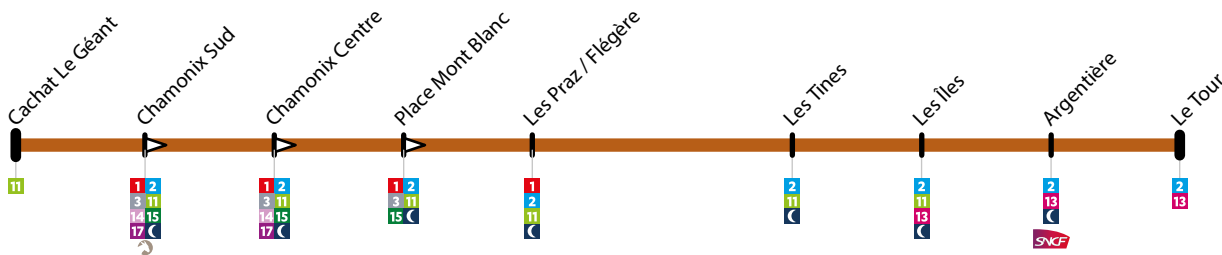

Chamonix → Le Tour express

Circule tous les jours du 17 décembre 2016 au 5 mars 2017
Operates everyday from December 17th 2016 to March 5th 2017

Circule tous les jours du 6 mars 2017 à la fermeture du domaine skiable
Operates everyday from March 6th 2017 until ski areas closure

Chamonix → Le Tour

CACHAT LE GEANT	CHAMONIX SUD	CHAMONIX CENTRE	PLACE MONT BLANC	LES PRAZ / FLEGERE	LES TINES	LES ILES	ARGENTIERE	LE TOUR
08:21	08:24	08:26	08:28	08:34	08:37	08:42	08:47	08:50
08:36	08:39	08:41	08:43	08:49	08:52	08:57	09:02	09:05
08:51	08:54	08:56	08:58	09:04	09:07	09:12	09:17	09:20
09:06	09:09	09:11	09:13	09:19	09:22	09:27	09:32	09:35
09:21	09:24	09:26	09:28	09:34	09:37	09:42	09:47	09:50
09:36	09:39	09:41	09:43	09:49	09:52	09:57	10:02	10:05
10:06	10:09	10:11	10:13	10:19	10:22	10:27	10:32	10:35
10:36	10:39	10:41	10:43	10:49	10:52	10:57	11:02	11:05
11:06	11:09	11:11	11:13	11:19	11:22	11:27	11:32	11:35
11:36	11:39	11:41	11:43	11:49	11:52	11:57	12:02	12:05
12:06	12:09	12:11	12:13	12:19	12:22	12:27	12:32	12:35
12:36	12:39	12:41	12:43	12:49	12:52	12:57	13:02	13:05
13:06	13:09	13:11	13:13	13:19	13:22	13:27	13:32	13:35
13:36	13:39	13:41	13:43	13:49	13:52	13:57	14:02	14:05
14:06	14:09	14:11	14:13	14:19	14:22	14:27	14:32	14:35
14:36	14:39	14:41	14:43	14:49	14:52	14:57	15:02	15:05
15:06	15:09	15:11	15:13	15:19	15:22	15:27	15:32	15:35
15:21	15:24	15:26	15:28	15:34	15:37	15:42	15:47	15:50
15:36	15:39	15:41	15:43	15:49	15:52	15:57	16:02	16:05
15:51	15:54	15:56	15:58	16:04	16:07	16:12	16:17	16:20
16:06	16:09	16:11	16:13	16:19	16:22	16:27	16:32	16:35
16:21	16:24	16:26	16:28	16:34	16:37	16:42	16:47	16:50
16:36	16:39	16:41	16:43	16:49	16:52	16:57	17:02	17:05
16:51	16:54	16:56	16:58	17:04	17:07	17:12	17:17	17:20
17:06	17:09	17:11	17:13	17:19	17:22	17:27	17:32	17:35
17:21	17:24	17:26	17:28	17:34	17:37	17:42	17:47	17:50

Le Tour → Chamonix

LE TOUR	ARGENTIERE	LES ILES	LES TINES	LES PRAZ / FLEGERE	CACHAT LE GEANT
08:55	08:59	09:02	09:05	09:10	09:16
09:10	09:14	09:17	09:20	09:25	09:31
09:25	09:29	09:32	09:35	09:40	09:46
09:40	09:44	09:47	09:50	09:55	10:01
09:55	09:59	10:02	10:05	10:10	10:16
10:10	10:14	10:17	10:20	10:25	10:31
10:40	10:44	10:47	10:50	10:55	11:01
11:10	11:14	11:17	11:20	11:25	11:31
11:40	11:44	11:47	11:50	11:55	12:01
12:10	12:14	12:17	12:20	12:25	12:31
12:40	12:44	12:47	12:50	12:55	13:01
13:10	13:14	13:17	13:20	13:25	13:31
13:40	13:44	13:47	13:50	13:55	14:01
14:10	14:14	14:17	14:20	14:25	14:31
14:40	14:44	14:47	14:50	14:55	15:01
15:10	15:14	15:17	15:20	15:25	15:31
15:40	15:44	15:47	15:50	15:55	16:01
15:55	15:59	16:02	16:05	16:10	16:16
16:10	16:14	16:17	16:20	16:25	16:31
16:25	16:29	16:32	16:35	16:40	16:46
16:40	16:44	16:47	16:50	16:55	17:01
16:55	16:59	17:02	17:05	17:10	17:16
17:10	17:14	17:17	17:20	17:25	17:31
17:25	17:29	17:32	17:35	17:40	17:46
17:40	17:44	17:47	17:50	17:55	18:01
17:55	17:59	18:02	18:05	18:10	18:16

Cachat le Géant → Le Tour