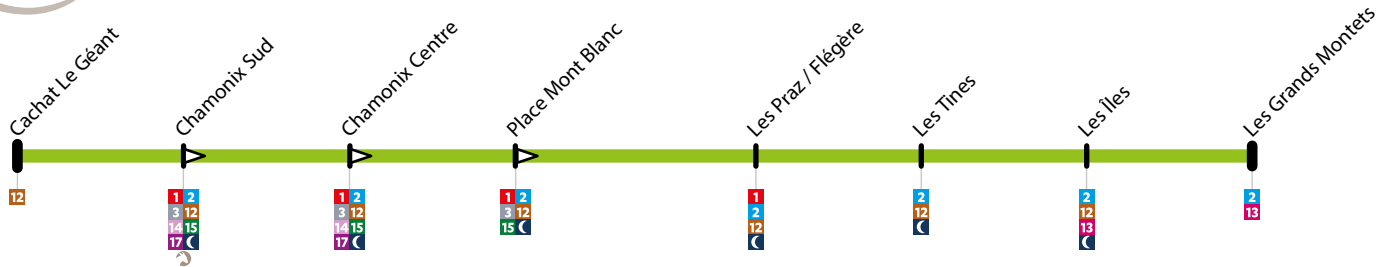

# Chamonix → Les Grands Montets express

Circule tous les jours du 17 décembre 2016 au 5 mars 2017  
Operates everyday from December 17th 2016 to March 5th 2017

Circule tous les jours du 6 mars 2017 à la fermeture du domaine ski  
Operates everyday from March 6th 2017 until ski areas closure

## Chamonix → Les Grands Montets

CACHAT LE GEANT	CHAMONIX SUD	CHAMONIX CENTRE	PLACE MONT BLANC	LES PRAZ / LA FLEGERE	LES TINES	LES ILES	LES GRANDS MONTETS
08:15	08:18	08:20	08:22	08:27	08:30	08:33	08:36
08:37	08:40	08:42	08:44	08:49	08:52	08:55	08:58
08:51	08:54	08:56	08:58	09:03	09:06	09:09	09:12
09:07	09:10	09:12	09:14	09:19	09:22	09:25	09:28
09:27	09:30	09:32	09:34	09:39	09:42	09:45	09:48
09:37	09:40	09:42	09:44	09:49	09:52	09:55	09:58
10:07	10:10	10:12	10:14	10:19	10:22	10:25	10:28
10:37	10:40	10:42	10:44	10:49	10:52	10:55	10:58
11:07	11:10	11:12	11:14	11:19	11:22	11:25	11:28
11:37	11:40	11:42	11:44	11:49	11:52	11:55	11:58
12:07	12:10	12:12	12:14	12:19	12:22	12:25	12:28
12:37	12:40	12:42	12:44	12:49	12:52	12:55	12:58
13:07	13:10	13:12	13:14	13:19	13:22	13:25	13:28
13:37	13:40	13:42	13:44	13:49	13:52	13:55	13:58
14:07	14:10	14:12	14:14	14:19	14:22	14:25	14:28
14:37	14:40	14:42	14:44	14:49	14:52	14:55	14:58
15:07	15:10	15:12	15:14	15:19	15:22	15:25	15:28
15:23	15:26	15:28	15:30	15:35	15:38	15:41	15:44
15:43	15:46	15:48	15:50	15:55	15:58	16:01	16:04
16:00	16:03	16:05	16:07	16:12	16:15	16:18	16:21
16:20	16:23	16:25	16:27	16:32	16:35	16:38	16:41
16:40	16:43	16:45	16:47	16:52	16:55	16:58	17:01
17:00	17:03	17:05	17:07	17:12	17:15	17:18	17:21
17:20	17:23	17:25	17:27	17:32	17:35	17:38	17:41
17:40	17:43	17:45	17:47	17:52	17:55	17:58	18:01